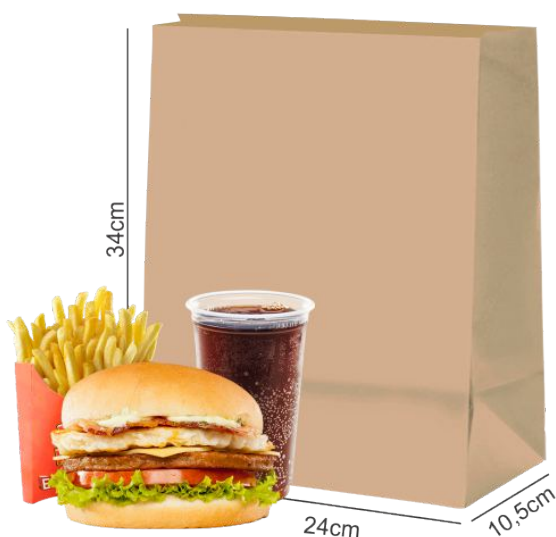

Caixa com 100 unidades

A00251

CÓDIGO	TAMANHO	IMPRESSÃO
A00250	18cm x 30cm x 10,5cm Codbar: 7898482592501	NÃO
A00251	18cm x 30cm x 10,5cm Codbar: 7898482592518	SIM

Parceira do seu negócio!

A00252

Sacos Kraft super resistentes e perfeito para transportar lanches. Pode ser utilizado para clientes retirarem o produto no ponto de venda ou transportar como DELIVERY, podendo ser utilizado em diversos seguimentos de alimentação, tais como: Food Truck, restaurantes, lanchonetes, eventos e muito mais.

Caixa com 100 unidades

CÓDIGO	TAMANHO	IMPRESSÃO
A00252	18cm x 24cm x 10,5cm	NÃO
A00253	18cm x 24cm x 10,5cm	SIM

A00253

Parceira do seu negócio!

A00254

Sacos Kraft super resistentes e perfeito para transportar lanches. Pode ser utilizado para clientes retirarem o produto no ponto de venda ou transportar como DELIVERY, podendo ser utilizado em diversos seguimentos de alimentação, tais como: Food Truck, restaurantes, lanchonetes, eventos e muito mais.

Caixa com 100 unidades

CÓDIGO	TAMANHO	IMPRESSÃO
A00254	24cm x 34cm x 10,5cm	NÃO
A00255	24cm x 34cm x 10,5cm	SIM

A00255

Parceira do seu negócio!

Sacos Kraft super resistentes e perfeito para transportar refeições e porções. Com o seu fundo e lateral mais largo, acomoda muito melhor seus produtos. Pode ser utilizado para clientes retirarem o produto no ponto de venda ou transportar como DELIVERY, podendo ser utilizado em diversos seguimentos de alimentação, tais como: Food Truck, restaurantes, lanchonetes, eventos e muito mais.