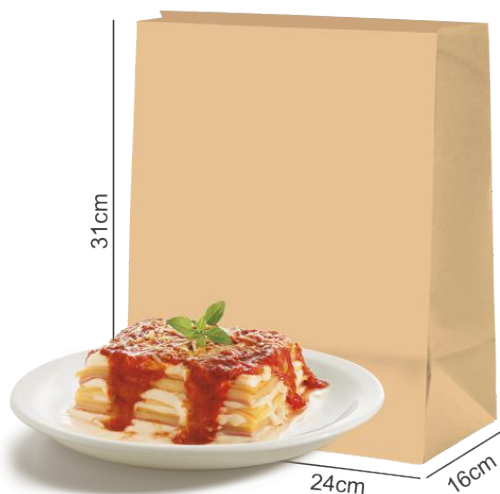

Caixa com 100 unidades

CÓDIGO	TAMANHO	IMPRESSÃO
A00254	24cm x 34cm x 10,5cm	NÃO
A00255	24cm x 34cm x 10,5cm	SIM

A00255

Parceira do seu negócio!

Sacos Kraft super resistentes e perfeito para transportar refeições e porções. Com o seu fundo e lateral mais largo, acomoda muito melhor seus produtos. Pode ser utilizado para clientes retirarem o produto no ponto de venda ou transportar como DELIVERY, podendo ser utilizado em diversos seguimentos de alimentação, tais como: Food Truck, restaurantes, lanchonetes, eventos e muito mais.

Caixa com 100 unidades

CÓDIGO	TAMANHO	IMPRESSÃO
A00256	24cm x 31cm x 16cm	NÃO
A00257	24cm x 31cm x 16cm	SIM
A00258	24cm x 31cm x 16cm	SIM

EXTRA LARGO

A00256

A00257

A00258

Relação de Códigos x Produtos

INTERNO	EAN	NCM	Nome do Produto
246	7898482592464	48194000	SC-FAST FOOD-12CMX22CM-CX-100UN-LISO
247	7898482592471	48194000	SC-FAST FOOD-12CMX22CM-CX-100UN-IMPRESSO
248	7898482592488	48194000	SC-FAST FOOD-12CMX22CM-CX-100UN-IMPRESSO SALGADINHO
250	7898482592501	48194000	SC-FAST FOOD-18CMX30CM-CX-100UN-LISO
251	7898482592518	48194000	SC-FAST FOOD-18CMX30CM-CX-100UN-IMPRESSO
252	7898482592525	48194000	SC-FAST FOOD-18CMX24CM-CX-100UN-LISO
253	7898482592532	48194000	SC-FAST FOOD-18CMX24CM-CX-100UN-IMPRESSO
254	7898482592549	48194000	SC-FAST FOOD-24CMX34CM-CX-100UN-LISO
255	7898482592556	48194000	SC-FAST FOOD-24CMX34CM-CX-100UN-IMPRESSO
256	7898482592563	48194000	SC-FAST FOOD-24X31X16CM-CX-100UN-LISO
257	7898482592570	48194000	SC-FAST FOOD-24X31X16CM-CX-100UN-IMPRESSO
258	7898482592587	48194000	SC-FAST FOOD-24X31X16CM-CX-100UN-IMPRESSO FIT